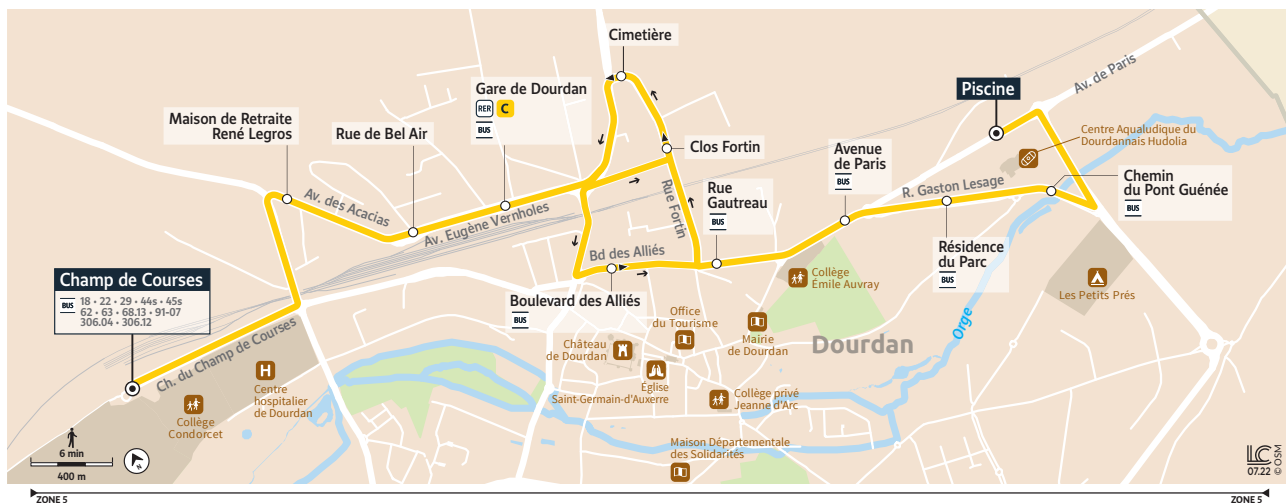

Horaires valables à partir du 1<sup>er</sup> septembre 2022

**DOURDAN**
**DOURDAN**

Nouveaux horaires à compter du 1<sup>er</sup> septembre 2022

**43S DOURDAN ↔ DOURDAN**

**Informations pratiques**
**Contact**

Francilîté Ouest Essonne  
12-14 rue des Épinants  
91150 ÉTAMPES

01 64 94 55 45

membre de l'association Optile

Téléchargez gratuitement l'appli Accéo

Vos fiches horaires sont téléchargeables depuis l'application Île-de-France Mobilités ou le site internet [iledefrance-mobilites.fr](http://iledefrance-mobilites.fr)