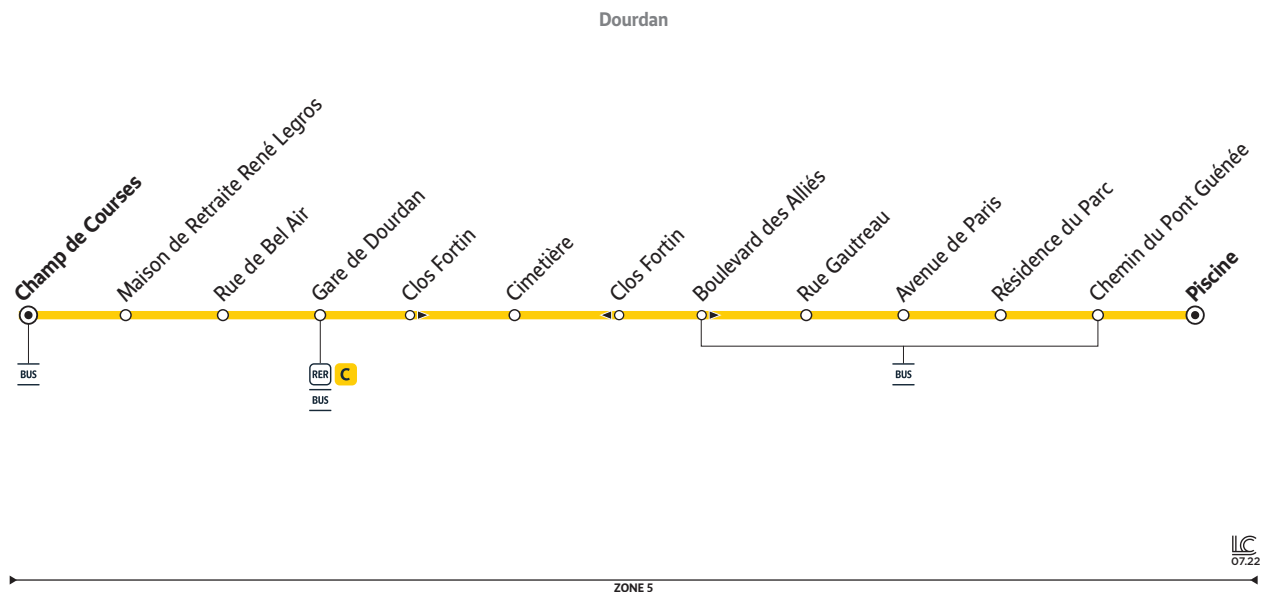

43S DOURDAN ↔ DOURDAN